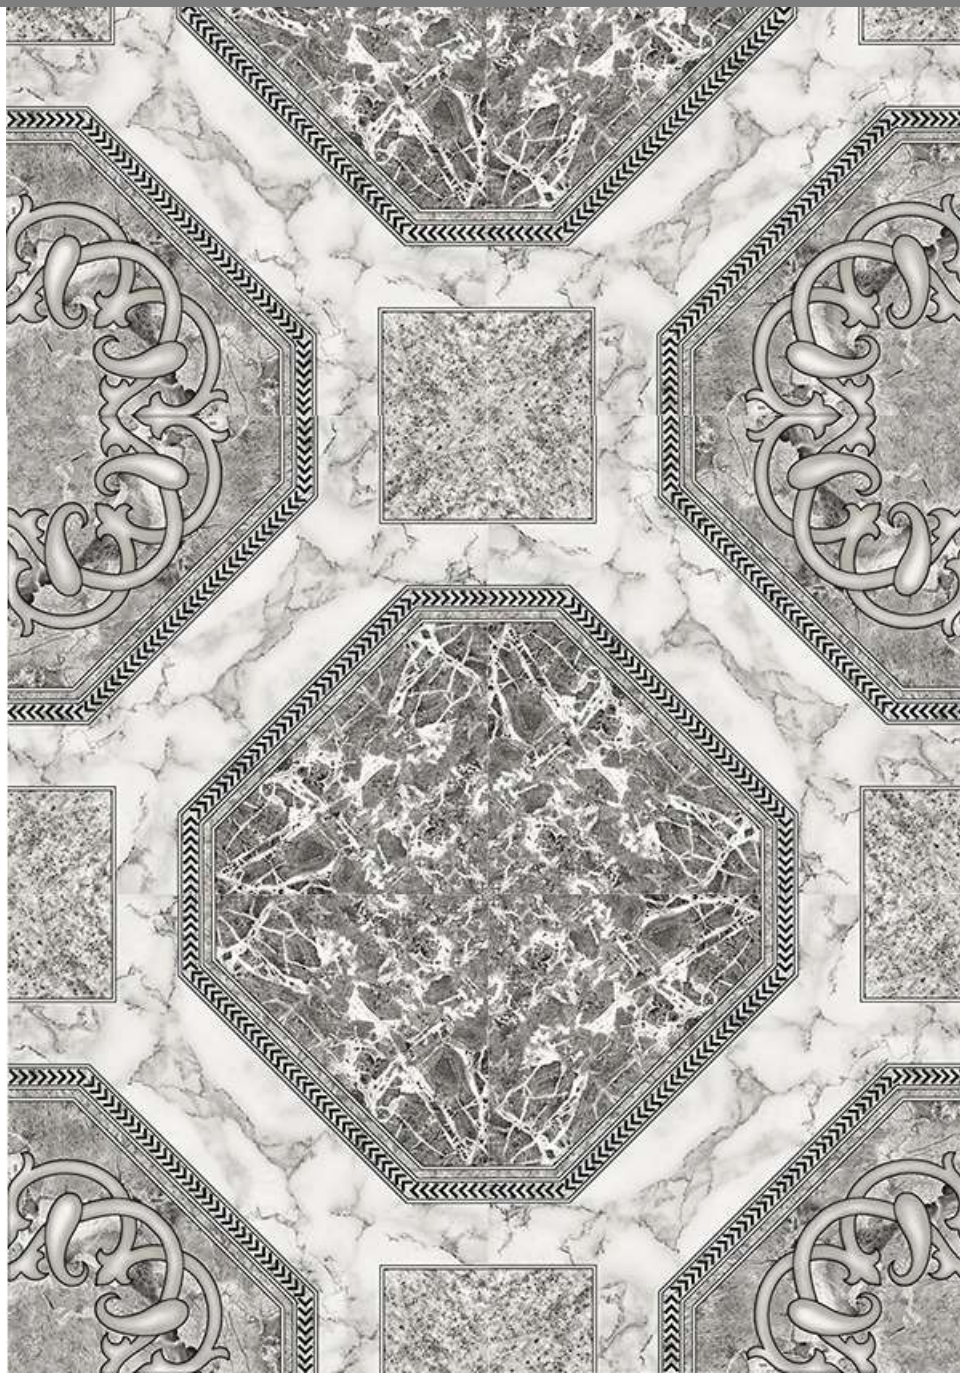

# › Catedral

Tamaño: 46 x 46 cm.

Terminación: Brillante

Tránsito: Medio

GRIS