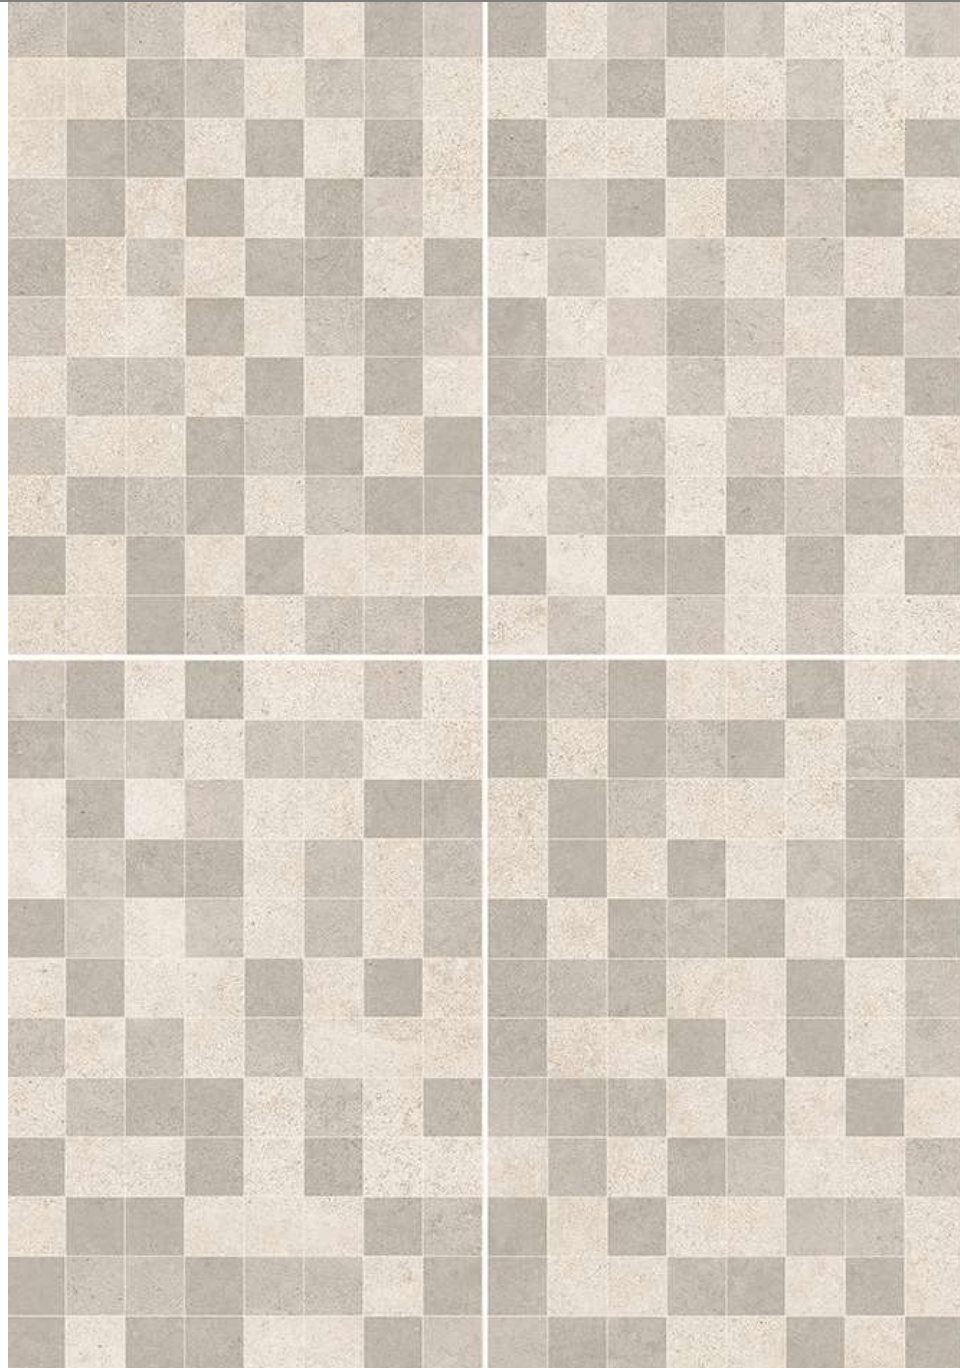

# › Malla

Tamaño: 34 x 51 cm.

Digital Print

Terminación: Mate

Tránsito: Intenso

MALLA CALIFORNIA