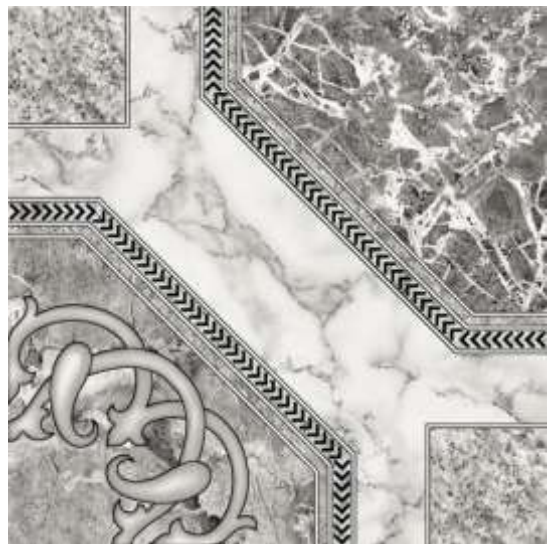

› Catedral

Tamaño: 46 x 46 cm.

Terminación: Brillante

Tránsito: Medio

GRIS