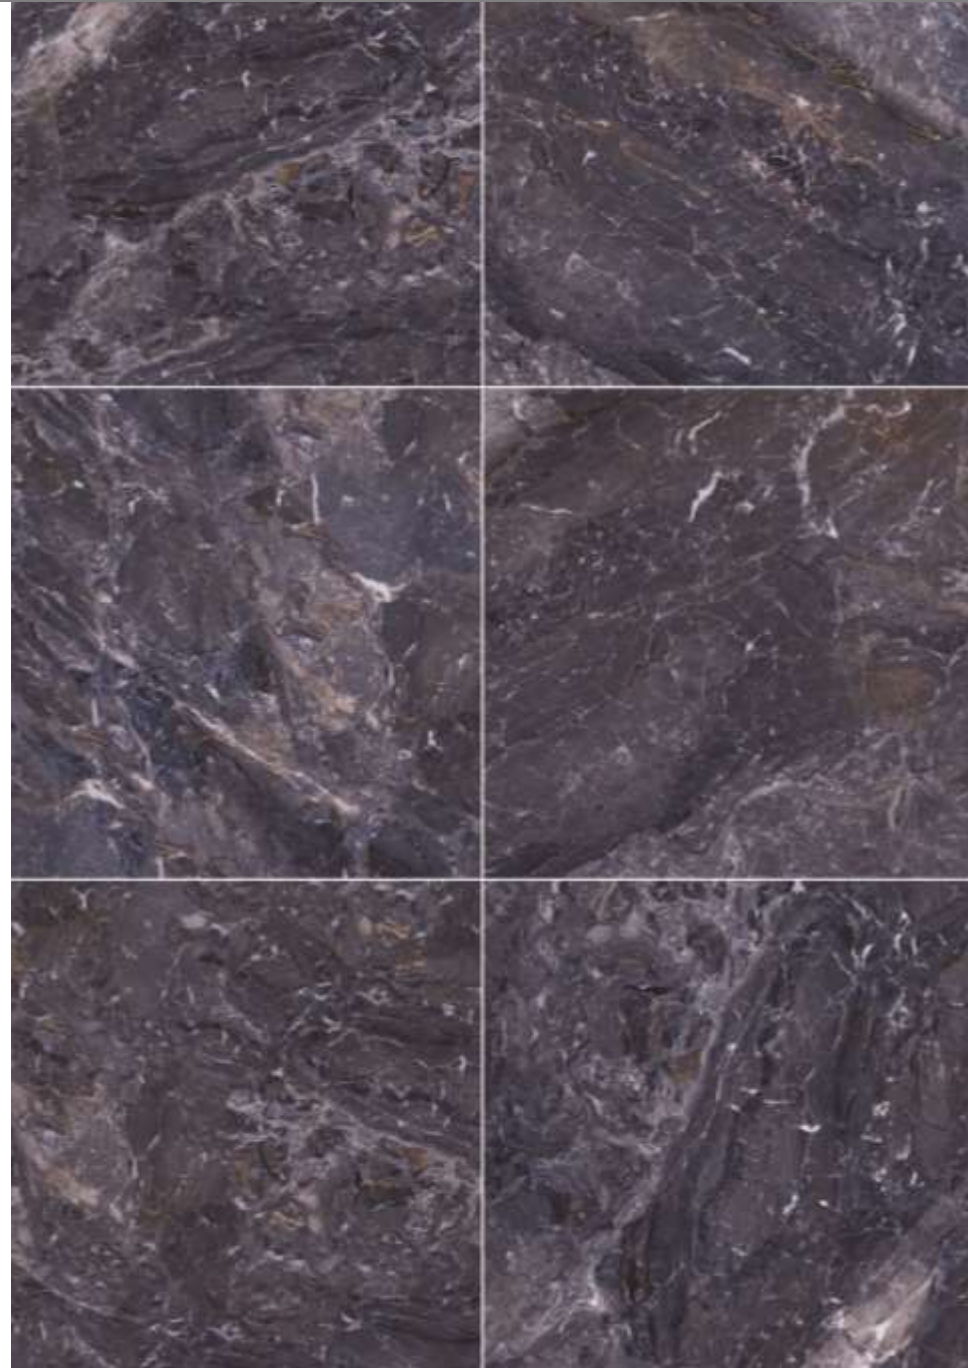

› Viena

Tamaño: 60 x 60 cm.

Terminación: Brillante

Tránsito: Medio

NEGRO

> Zen

Tamaño: 60 x 60 cm.

Terminación: Brillante