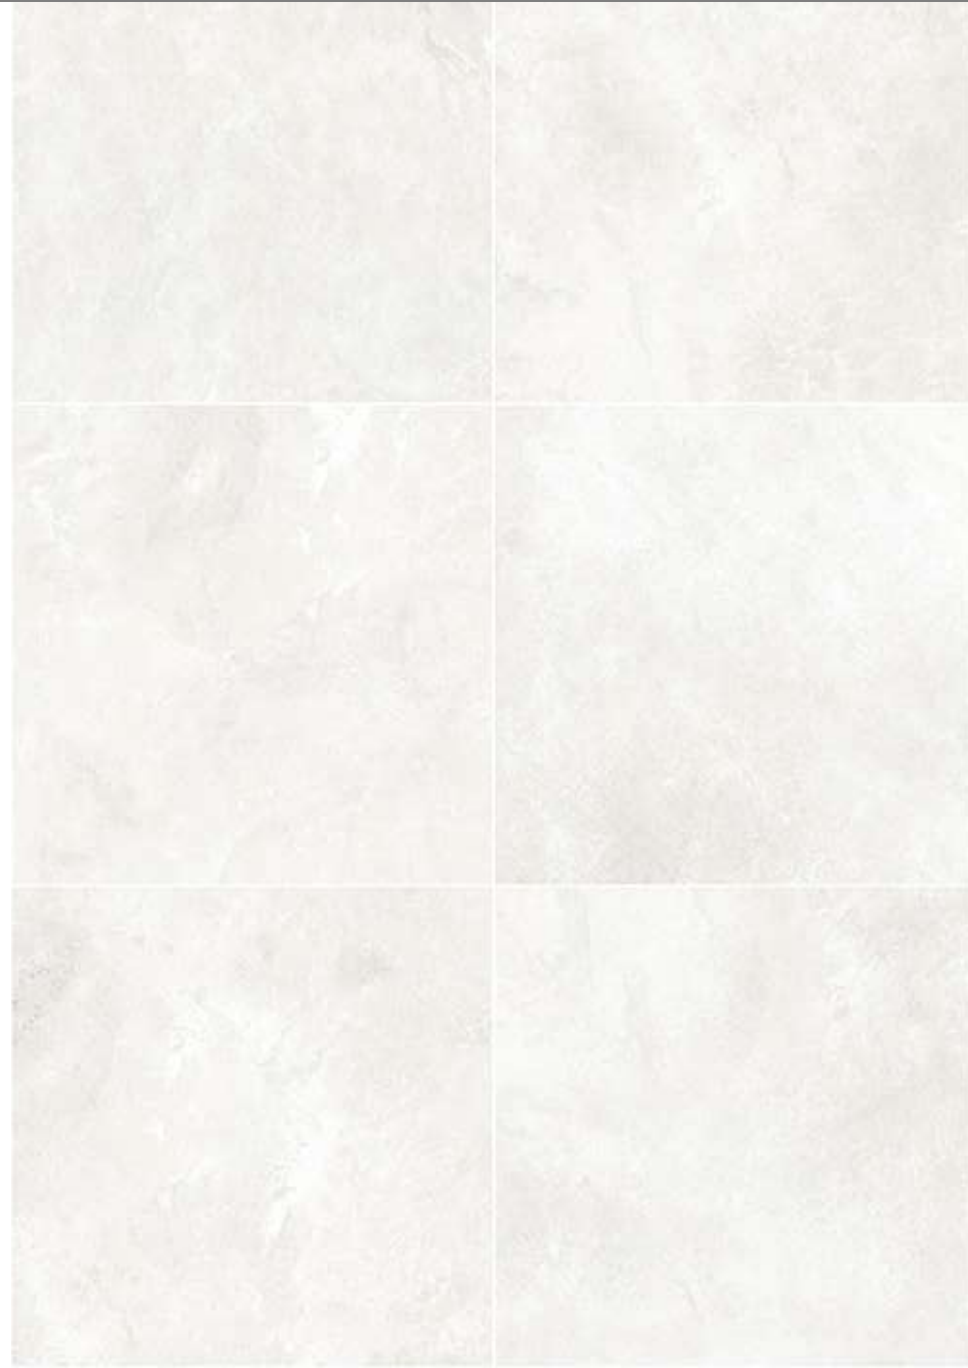

› Niza

Tamaño: 60 x 60 cm.

Terminación: Satinado

Tránsito: Intenso