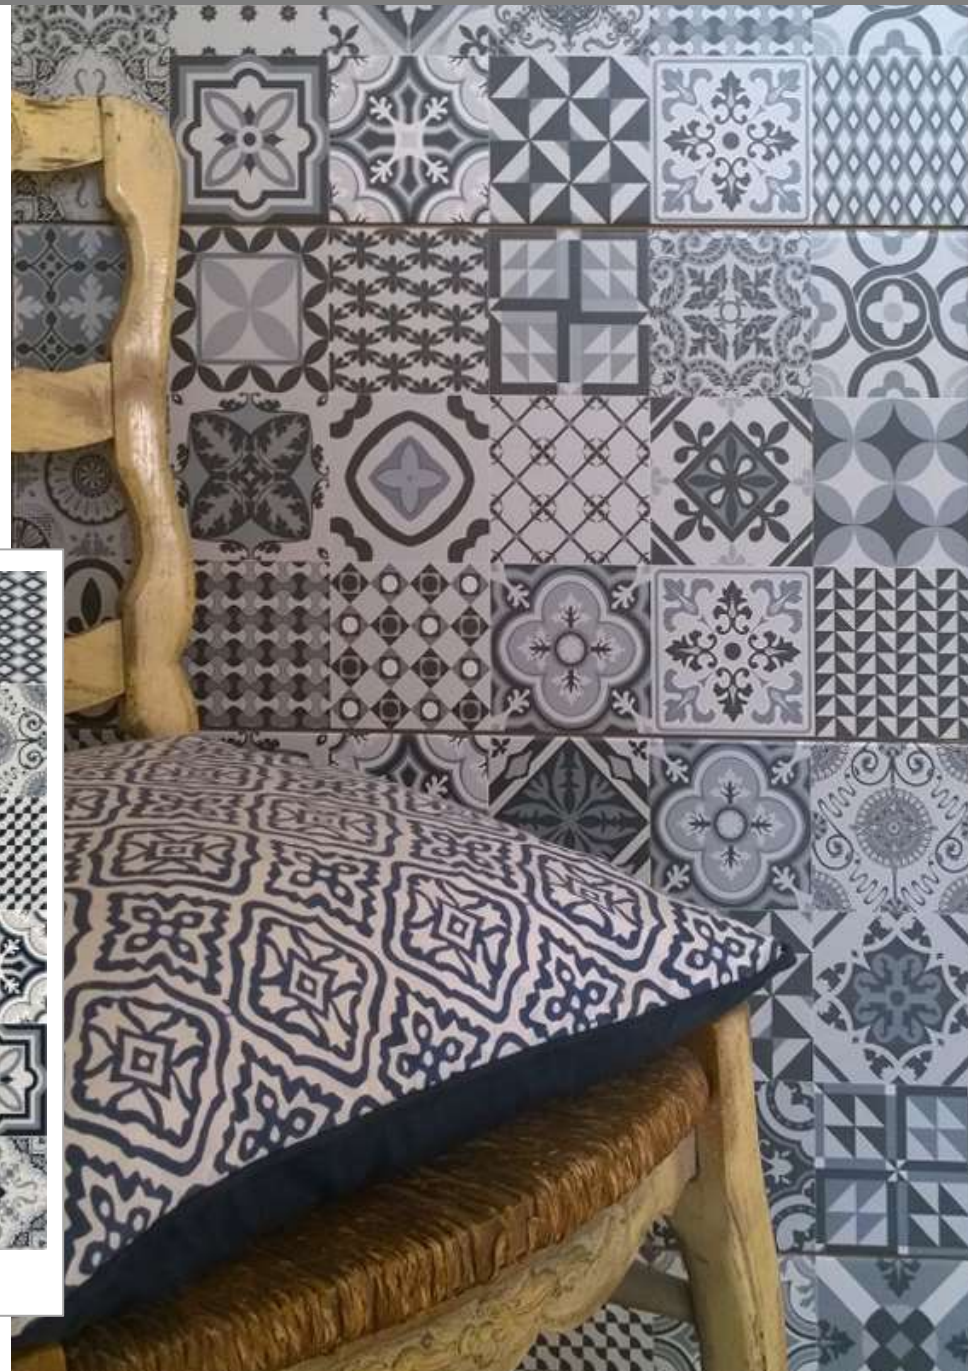

› Marrakech

Tamaño: 37,5 x 75 cm.

Digital Print

Terminación: Satinado

Tránsito: Medio