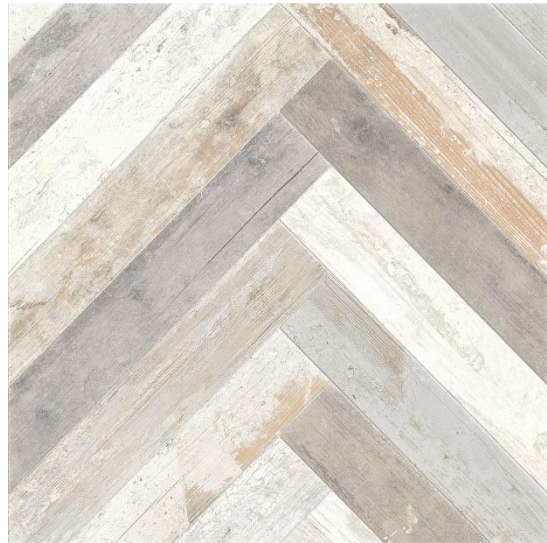

# › Puelo

Tamaño: 51 x 51 cm.

Terminación: Mate

Tránsito: Intenso

MARRON