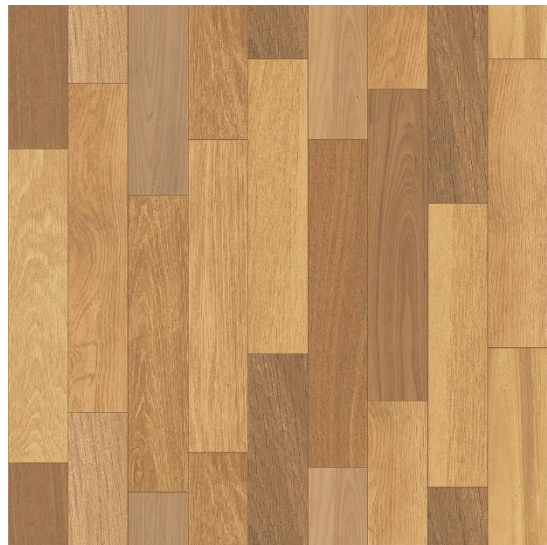

> Pucón

Tamaño: 51 x 51 cm.

Terminación: Brillante

Tránsito: Medio

MARRON