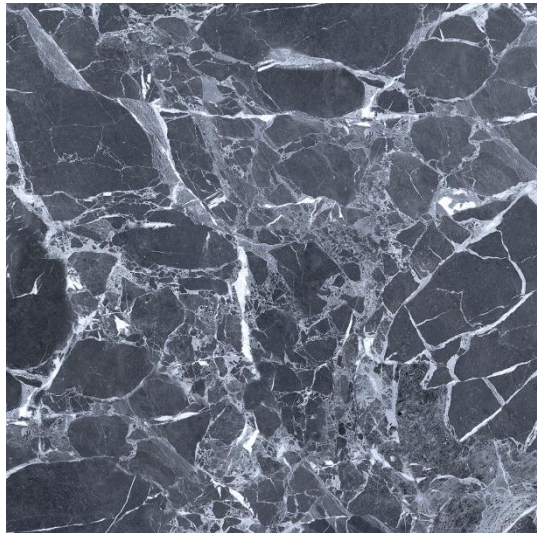

› Piamonte

Tamaño: 51 x 51 cm.

Terminación: Brillante

Tránsito: Medio

NEGRO