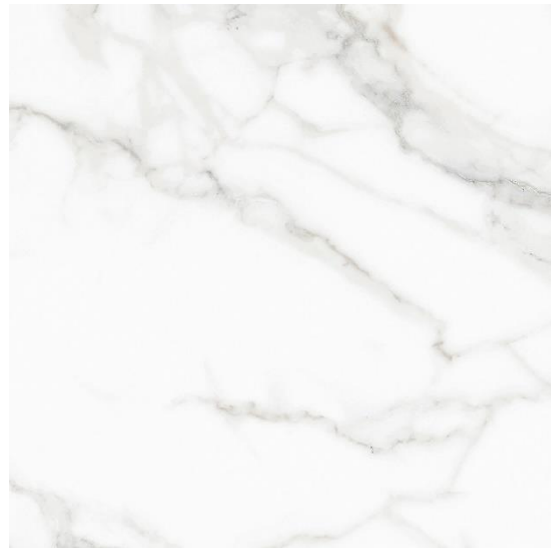

# › Calacata

Tamaño: 51 x 51 cm.

Terminación: Brillante

Tránsito: Medio

BEIGE