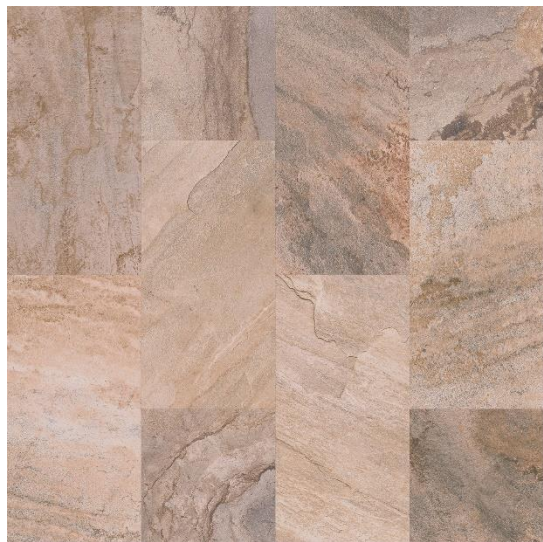

› Pietra Miscela

Tamaño: 46 x 46 cm.

Terminación: Mate

Tránsito: Intenso

PIETRA MISCELA