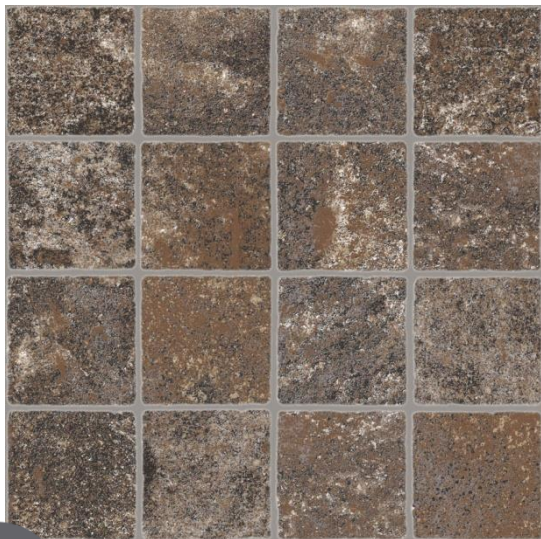

# › Pórfido

Tamaño: 46 x 46 cm.

Terminación: Granilla

Tránsito: Intenso

MARRON

ROJO