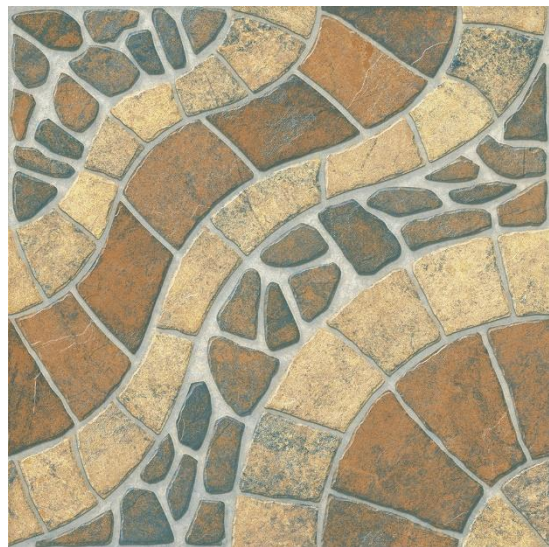

› Apiano

Tamaño: 46 x 46 cm.

Terminación: Mate

Tránsito: Intenso

MARRON