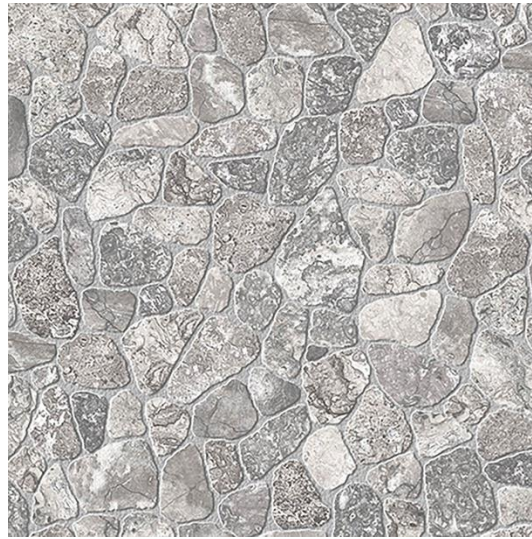

# › Petrea

Tamaño: 36 x 36 cm.

Terminación: Granilla

Tránsito: Intenso

TOSCANA

CUARZO