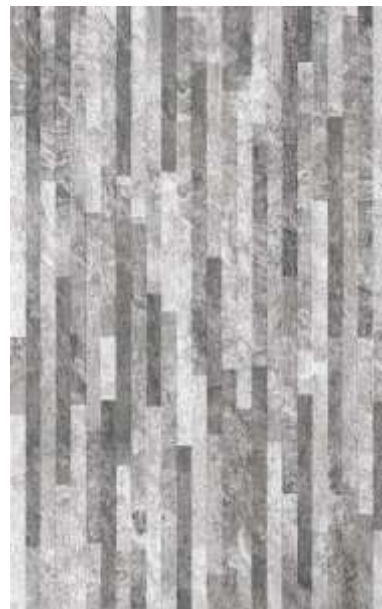

Tránsito: Liviano

KIEV

› Liguria

Tamaño: 28 x 45 cm.

Digital Print

Terminación: Mate

Tránsito: Revestimiento

MARRON