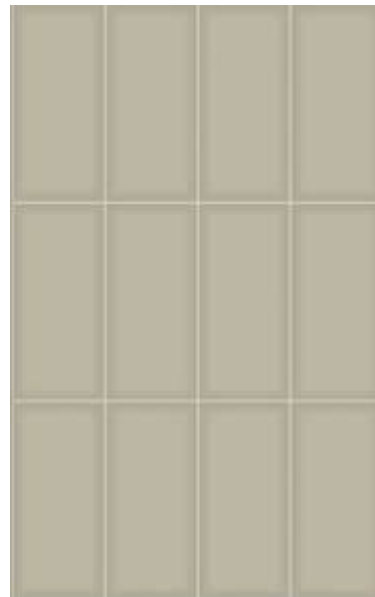

› Cucina Allegra

Tamaño: 28 x 45 cm.

Digital Print

Terminación: Brillante

Tránsito: Revestimiento

VERDE