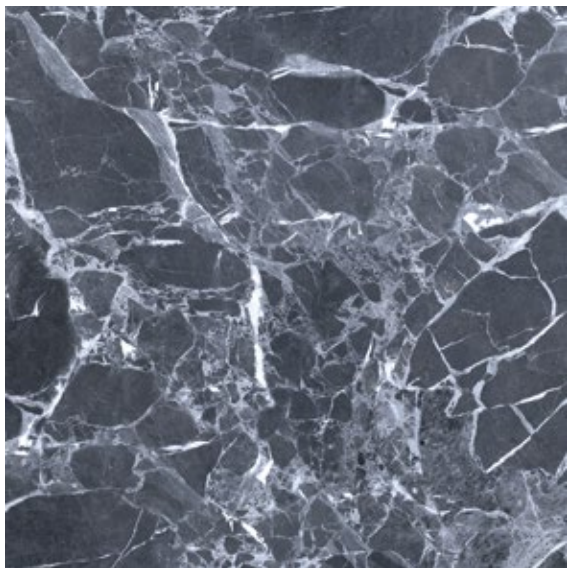

Calacata Beige

▶ Calacata Beige

Imágenes Ilustrativas

Eucalipto

Superficie: Con Relieve
Terminación: Mate
Variación de tono: V3
Tipología: Madera
Gráficas disponibles: 8

Surface: Relief
Finished: Matt
Tone Variation: V3
Tipology: Wood
Graphic Faces: 8

Ibiza Blanco

► **Ibiza** Blanco

Piamonte

Superficie: Sin Relieve
Terminación: Brillante
Variación de tono: V3
Tipología: Marmol
Gráficas disponibles: 7

Surface: Flat
Finished: Glossy
Tone Variation: V3
Tipology: Marble
Graphic Faces: 7